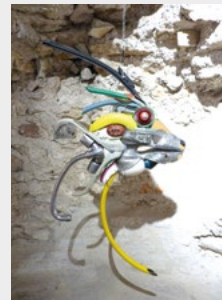

ECBY

Plasticienne

06 98 61 20 14

emmuellebaudin7@gmail.com

25 grande rue, 39140 RELANS

Jour zéro où l'eau potable cesse de couler du robinet, nouvelles routes de la soie qui ébauchent des voyages sans fin vers des destinations improbables, réchauffement climatique comme option d'un dérèglement, crise du vivant, chacune de mes œuvres ou des objets qui les composent égrènent des aspects d'un monde en pleine mutation. La vision ludique et poétique en adoucit les contours.

Janice WIMMER

Photographie, dessin, vidéo, installation

06 51 33 84 92

wimmer.janice@gmail.com

**456, rue des Champs de La Barre,
39210 DOMBLANS**