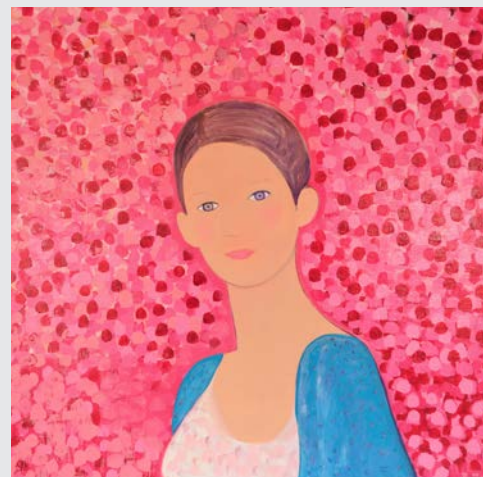

« Sans titre »

Thierry MARCO

Peinture

39310 BAUME LES MESSIEURS

Que ce soit sur chiffon de peinture, papier ou céramique, Thierry Marco accompagne ou oriente des apparitions dans les taches (on parle de paréidolie) de la façon la plus minimale, à la pointe fine, à l'encre ou en gravure... En laissant la place au rêve des autres... Dans un monde infime et infini...

« Alchimistes »

Anouk MARCO

Peinture

42100 SAINT-ETIENNE

Née à Montpellier en 1980, Anouk vit aujourd'hui à Saint-Etienne.

A travers ses peintures, elle célèbre la vie et exprime ses plus belles émotions. Le regard de ses personnages est un point d'entrée, une invitation à plonger dans la toile et à se sentir bien. Sa méthode : réaliser des dessins simples, utiliser des pinceaux et des chiffons pour passer les couleurs, puis jouer avec les couches de peinture acrylique, gratter, mouiller, essuyer, puis recommencer jusqu'à trouver l'harmonie.