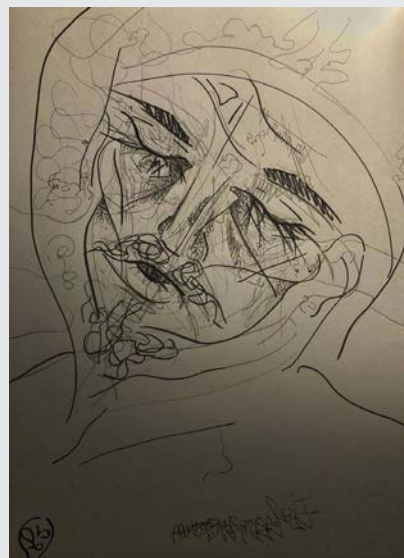

L'élan de me mettre au travail est déclenché par un paysage, une émotion, la lumière...

Christine Richard

« Ose »

Ugur IBIS

Sculpture métal

39370 LES BOUCHOUX

Mes sculptures sont le fruit du regard étonné que je porte sur les pièces automobiles usagées, que je viens de remplacer.

De ces morceaux de métal naissent des objets et des personnages, qui ont en commun le sens du paradoxe : le froid de l'acier et la tendresse de la patine... ou encore le délicat déséquilibre d'un assemblage et la lourde robustesse de la matière industrielle...

« Cheval »

Lou BRIQUET

Dessin

26000 VALENCE

C'est la nuit qui m'inspire. Le monde de la nuit, l'électro, la fête, l'amitié... je dessine des personnages gentiment fêlés, bien allumés et pas mal dérangés feutres, graphite, acrylique...